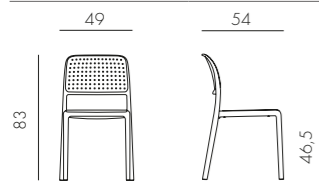

BIANCO 40242.00.000 ANTRACITE 40242.02.000 CAFFÈ 40242.05.000 ROSSO 40242.07.000 TORTORA 40242.10.000 CELESTE 40242.39.000

BORA BISTROT

polipropilene fiberglass

3,7 kg
n. pz. 24

BIANCO 40243.00.000 ANTRACITE 40243.02.000 CAFFÈ 40243.05.000 ROSSO 40243.07.000 TORTORA 40243.10.000 CELESTE 40243.39.000