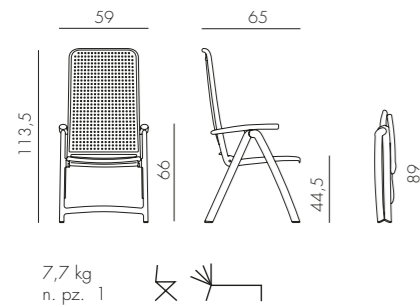

DARSENA

polipropilene fiberglass

BIANCO 40316.00.000
ANTRACITE 40316.02.000
CAFFÈ 40316.05.000
TORTORA 40316.10.000
CELESTE 40316.39.000

7,7 kg
n. pz. 1