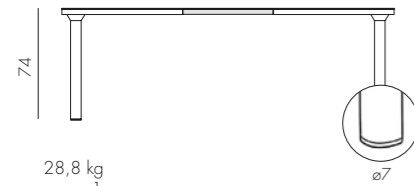

LIBECCIO 6/8

durelTOP - polipropilene
alluminio

28,8 kg
n. pz. 1

BIANCO
verniciato bianco
47553.00.000

ANTRACITE *
verniciato antracite
47552.02.000

CAFFÈ *
verniciato caffè
47557.05.000

TORTORA
verniciato tortora
47559.10.000