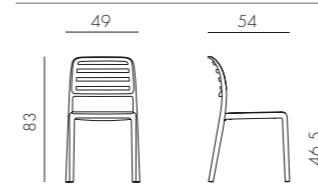

COSTA BISTROT

polipropilene fiberglass

3,9 kg
n. pz. 24