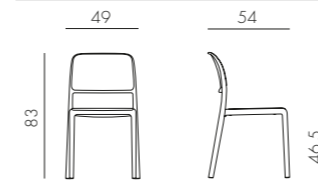

RIVA

polipropilene fiberglass

4,6 kg
n. pz. 24

BIANCO 40246.00.000 ANTRACITE 40246.02.000 CAFFÈ 40246.05.000 ROSSO 40246.07.000 TORTORA 40246.10.000 CELESTE 40246.39.000

RIVA BISTROT

polipropilene fiberglass