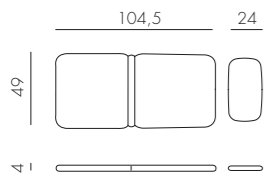

CUSCINO ACQUAMARINA

tessuto

0,9 kg
n. pz. 4