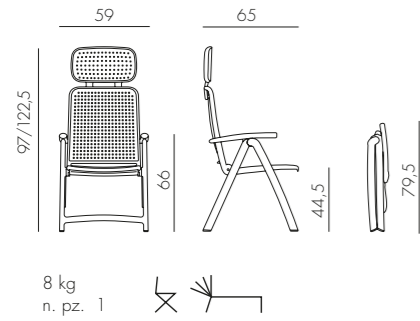

COSTA BISTROT

polipropilene fiberglass

3,9 kg
n. pz. 24

BIANCO 40245.00.000 ANTRACITE 40245.02.000 CAFFÈ 40245.05.000 ROSSO 40245.07.000 TORTORA 40245.10.000 CELESTE 40245.39.000

ACQUAMARINA

polipropilene fiberglass