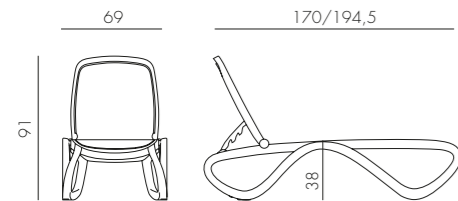

OMEGA

polipropilene
tessuto sintetico

14,3 kg
n. pz. 18

Tessuto ricambiabile
Replaceable fabric
Tissu changeable
Auswechselbarer Stoff
Tela substituível
Tecidos recambiáveis
Değiştirilebilen Kumaş
Съемная ткань

BIANCO trama beige 40417.00.078	BIANCO bianco 40417.00.108	BIANCO blu 40417.00.112	BIANCO beige 40417.00.115	BIANCO trama bianco 40417.00.121
BIANCO tortora 40417.00.124	ANTRACITE trama beige 40417.02.078	ANTRACITE trama antracite 40417.02.116	CAFFÈ trama beige 40417.05.078	CAFFÈ beige 40417.05.115
CAFFÈ trama caffè 40417.05.117	TORTORA trama bianco 40417.10.121	TORTORA tortora 40417.10.124		

RICAMBIO

ALFA OMEGA

resina acetica
tessuto sintetico

1,6 kg
n. pz. 1

trama beige 40424.01.078	bianco 40424.00.108	blu 40424.00.112	beige 40424.01.115	trama bianco 40424.00.121
tortora 40424.00.124	tortora 40424.01.124	trama beige 40424.00.078	beige 40424.00.115	trama antracite 40424.00.116
trama caffè 40424.00.117