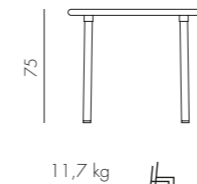

MAESTRALE 90

DurelTOP - polipropilene
alluminio

11,7 kg
n. pz. 1