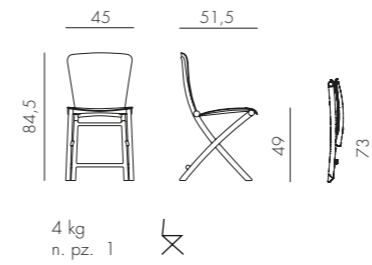

ZAC CLASSIC

polipropilene fiberglass

4 kg
n. pz. 1