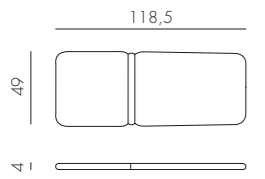

7,7 kg
n. pz. 1

CUSCINO ACQUAMARINA

tessuto

0,9 kg
n. pz. 4

bianco 36314.00.155
caffè 36314.00.165
grigio 36314.00.163
grigio Sunbrella® 36314.00.136

CUSCINO DARSENA

tessuto

0,8 kg
n. pz. 4