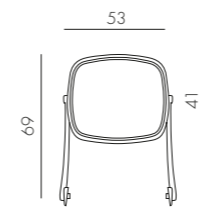

PARASOLE

ALFA - OMEGA

polipropilene
tessuto sintetico

1,4 kg
n. pz. 1

BIANCO trama beige 40418.00.078	BIANCO bianco 40418.00.108	BIANCO blu 40418.00.112	BIANCO beige 40418.00.115	BIANCO trama bianco 40418.00.121
BIANCO tortora 40418.00.124	ANTRACITE trama beige 40418.02.078	ANTRACITE trama antracite 40418.02.116	CAFFÈ trama beige 40418.05.078	CAFFÈ beige 40418.05.115
CAFFÈ trama caffè 40418.05.117	TORTORA trama bianco 40418.10.121	TORTORA tortora 40418.10.124