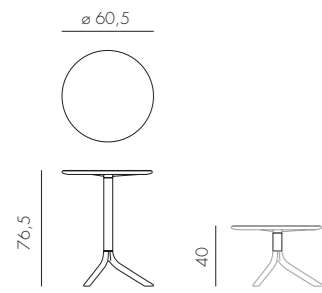

SPRITZ

polipropilene fiberglass

BIANCO 40058.00.000
ANTRACITE 40058.02.000
CAFFÈ 40058.05.000
ROSSO 40058.07.000
TORTORA 40058.10.000
CELESTE 40058.39.000

4,3 kg
n. pz. 1