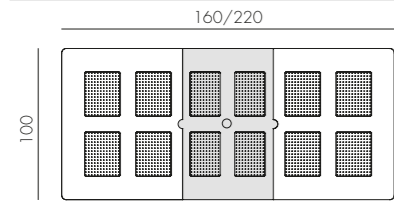

LIBECCIO 6/8

durelTOP - polipropilene
alluminio

28,8 kg
n. pz. 1