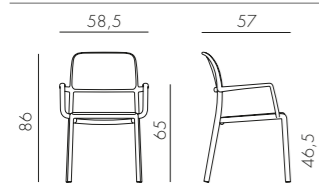

RIVA

polipropilene fiberglass

4,6 kg
n. pz. 24