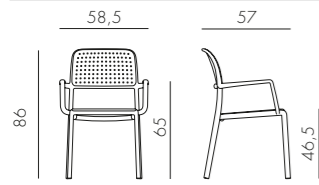

BORA

polipropilene fiberglass

4,4 kg
n. pz. 24