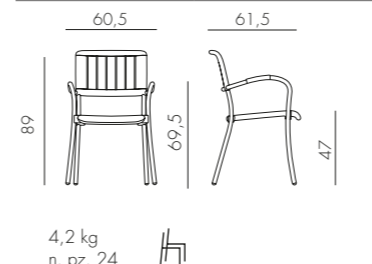

MUSA

polipropilene alluminio

4,2 kg
n. pz. 24