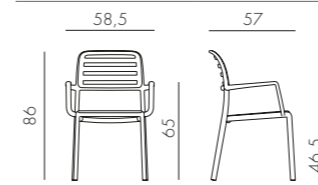

COSTA

polipropilene fiberglass

4,5 kg
n. pz. 24