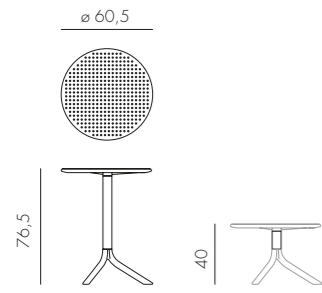

* Piani da utilizzare solo in zone ombreggiate
Only use table tops in shaded areas

* Piani da utilizzare solo in zone ombreggiate
Only use table tops in shaded areas

STEP

polipropilene fiberglass

BIANCO 40056.00.000
ANTRACITE 40056.02.000
CAFFÈ 40056.05.000
ROSSO 40056.07.000
TORTORA 40056.10.000
CELESTE 40056.39.000