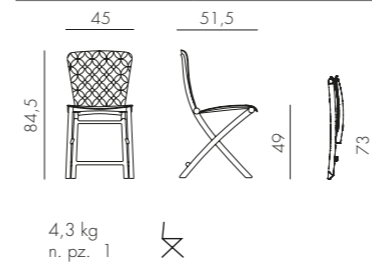

ZAC SPRING

polipropilene fiberglass

4,3 kg
n. pz. 1