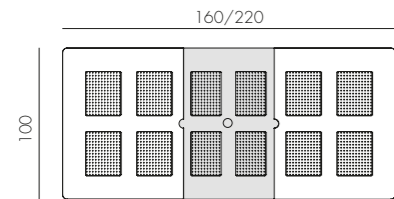

LEVANTE 6/8

durelTOP - polipropilene
alluminio

29,6 kg
n. pz. 1