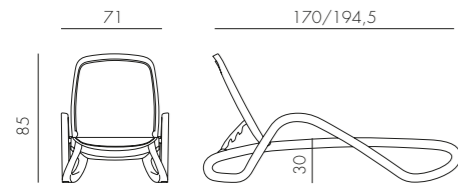

ALFA

polipropilene
tessuto sintetico

14 kg
n. pz. 17

Tessuto ricambiabile
Replaceable fabric
Tissu changeable
Auswechselbarer Stoff
Tela substituível
Tecidos recambiáveis
Değiştirilebilen Kumaş
Съемная ткань

BIANCO trama beige 40416.00.078	BIANCO bianco 40416.00.108	BIANCO blu 40416.00.112	BIANCO beige 40416.00.115	BIANCO trama bianco 40416.00.121
BIANCO tortora 40416.00.124	ANTRACITE trama beige 40416.02.078	ANTRACITE trama antracite 40416.02.116	CAFFÈ trama beige 40416.05.078	CAFFÈ beige 40416.05.115
CAFFÈ trama caffè 40416.05.117	TORTORA trama bianco 40416.10.121	TORTORA tortora 40416.10.124